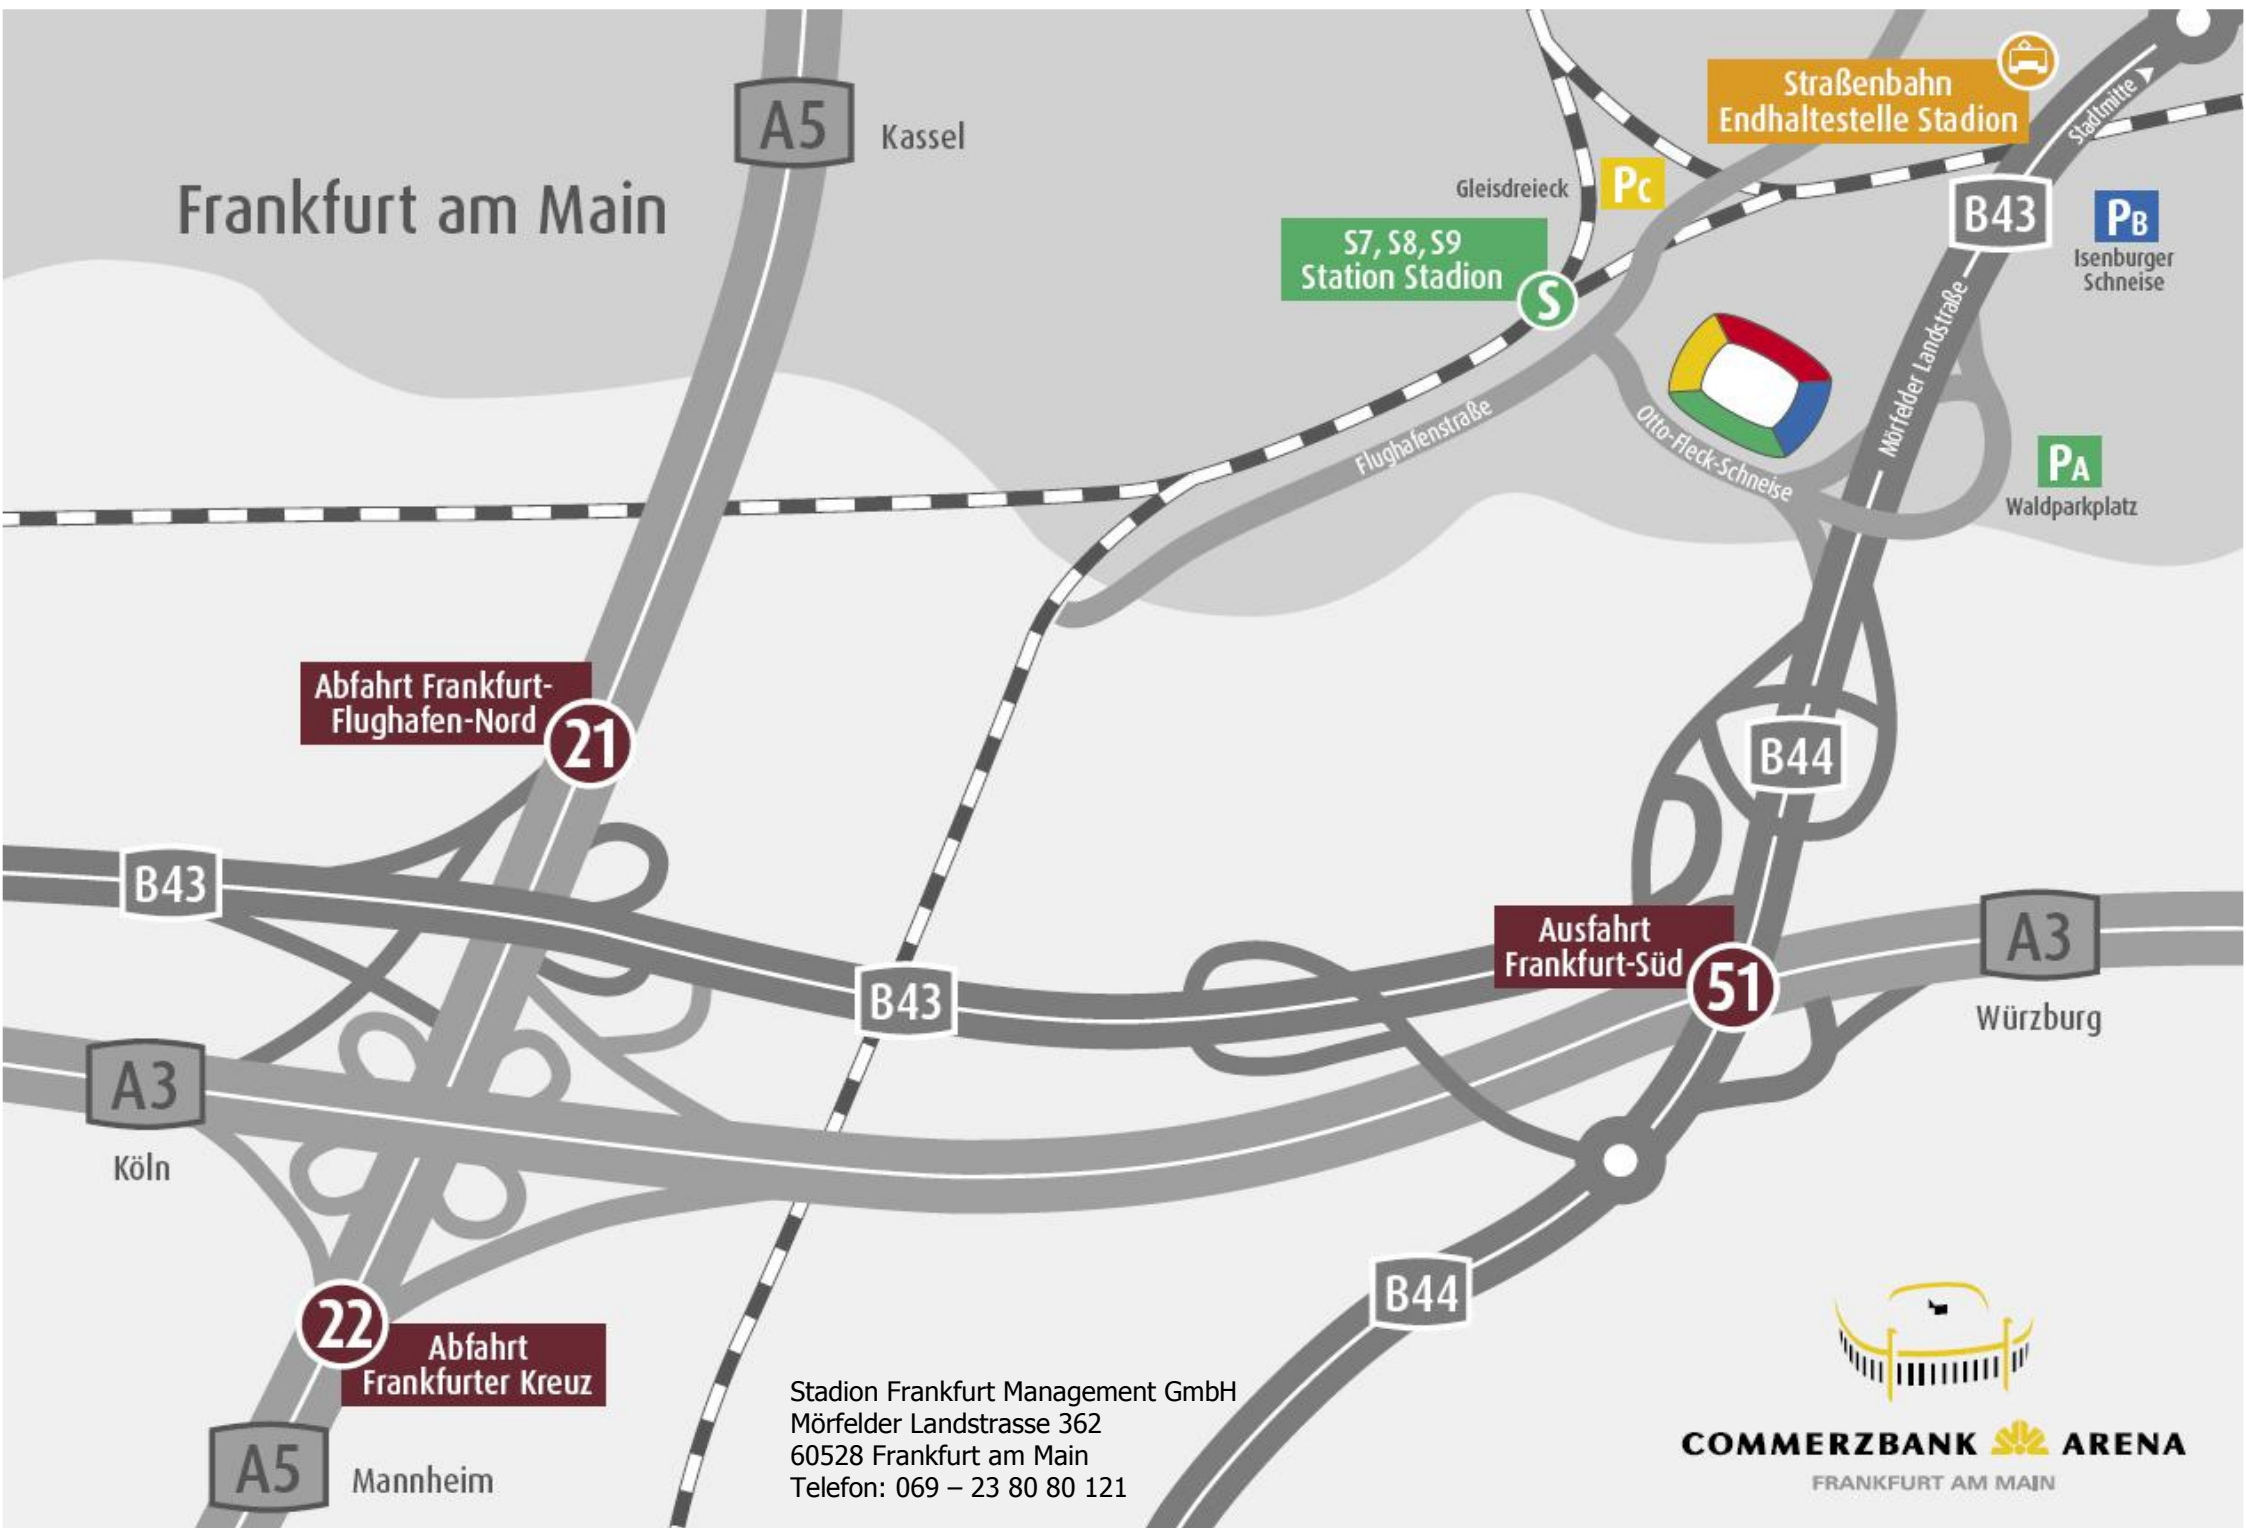

Von der Straßenbahn kommt die Mörfelder Landstraße bis zu Tor 3 laufen, dann rechts auf das Stadiongelände.

- E2** Altes Radstadion
- E3** Waldparkplatz
- E4** Wintersporthalle
- E5** Gleisdreieck

Von der S-Bahn kommt Flughafenstraße bis zur Otto-Fleck-Schneise laufen, an der Otto-Fleck-Schneise befindet sich der Eingang Tor 8.

Aus der Stadt kommend, Mörfelder Landstraße Richtung Sportverbände ca. 100 m vor Otto-Fleck-Schneise rechts ab befindet sich Tor 3.

# Frankfurt am Main

Abfahrt Frankfurt-Flughafen-Nord

21

B43

A3

Köln

22

Abfahrt Frankfurter Kreuz

A5

Mannheim

B43

Ausfahrt Frankfurt-Süd

51

A3

Würzburg

B44